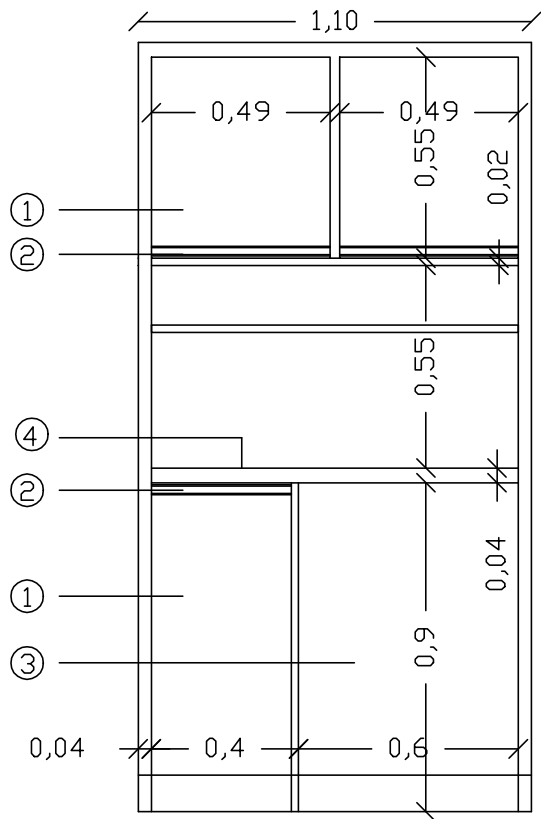

ΝΤΟΥΛΑΠΙ ΓΙΑ ΨΥΓΕΙΟ

ΟΨΗ

ΠΛΑΓΙΑ ΟΨΗ

ΚΑΤΟΨΗ

ΥΠΟΜΝΗΜΑ

- ① ΝΤΟΥΛΑΠΙ MDF
- ② ΜΕΤΑΛΛΙΚΗ ΛΑΒΗ
- ③ ΘΕΣΗ ΨΥΓΕΙΟΥ
- ④ ΠΑΓΚΟΣ MDF

ΔΗΜΟΣ ΑΜΠΕΛΟΚΗΠΩΝ ΜΕΝΕΜΕΝΗΣ
ΔΙΕΥΘΥΝΣΗ ΤΕΧΝΙΚΩΝ ΥΠΗΡΕΣΙΩΝ - ΠΟΛΕΟΔΟΜΙΑΣ -
ΚΑΘΑΡΙΟΤΗΤΑΣ & ΠΕΡΙΒΑΛΟΝΤΟΣ
Τμήμα Μελετών Κατασκευών & Πολεοδομικών Εφαρμογών